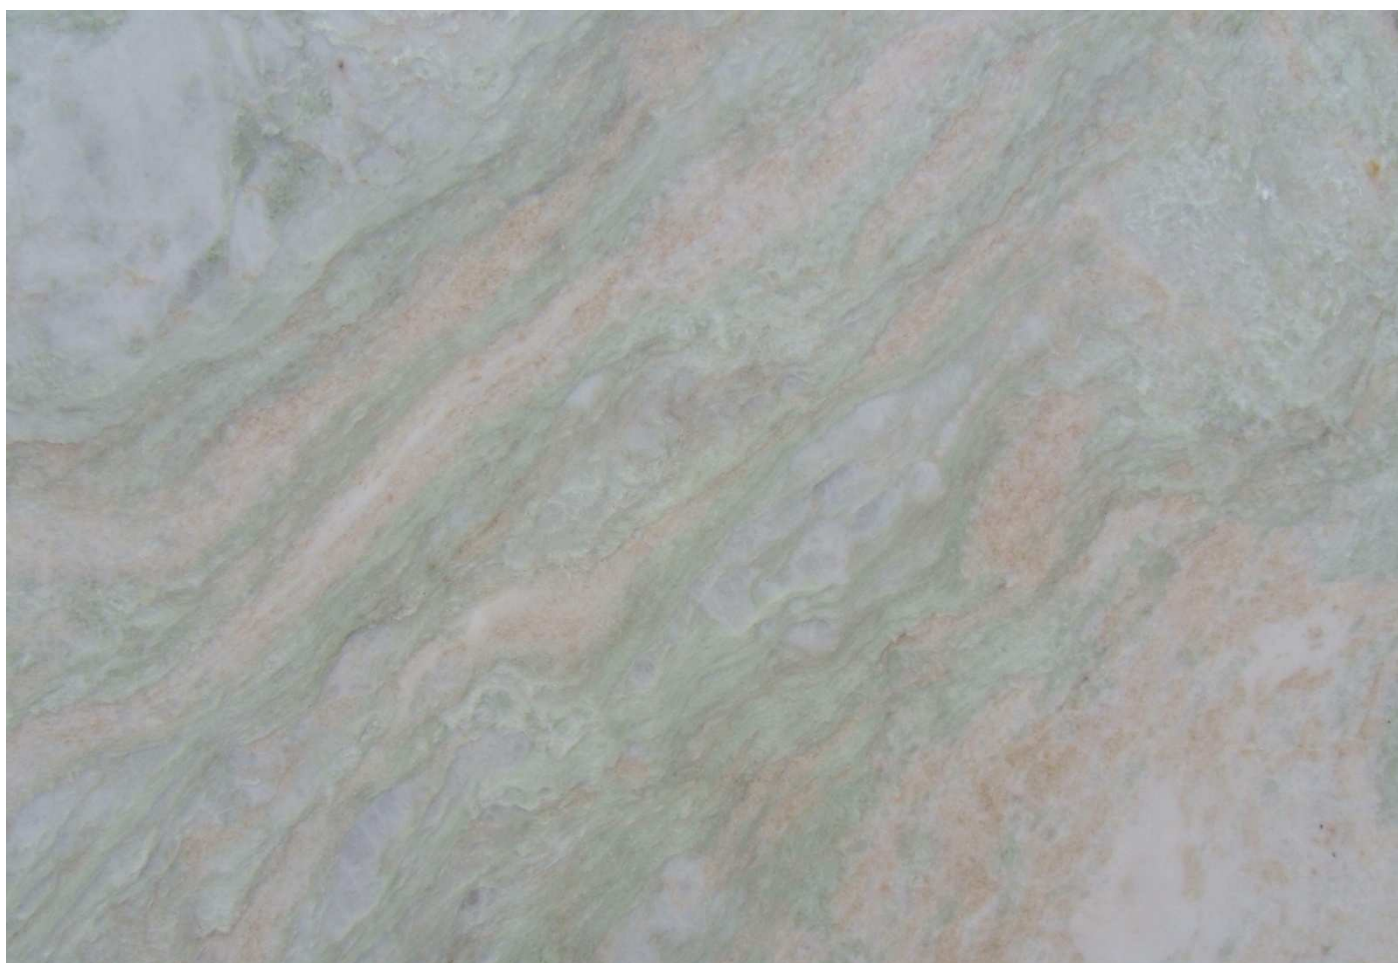

Velko formátové obkladové desky

FORMÁT: 3030 x 1230 a 2530 x 1230,
MNOŽSTVÍ: okolo 100m²
BARVA: světle a tmavě modrá
Cena: DOHODOU

Kamenné obkladové desky různé formáty

Cena: DOHODOU

Slinutá keramika

FORMÁT: 1200 x 600, 600 x 300, 600 x 150,
MNOŽSTVÍ: cca 80m²
BARVA: tmavě šedá s mramorováním viz foto

Cena: DOHODOU

Slinutá keramika

FORMÁT: 900 x 900
MNOŽSTVÍ: cca 30m²
BARVA: béžová s mramorováním viz foto

Cena: DOHODOU