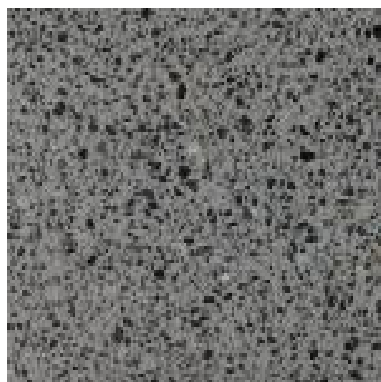

## Umělý kámen

Řada: **TECHNISTONE**

ice

grey

gold

dark\_grey

concrete\_grey

citrine